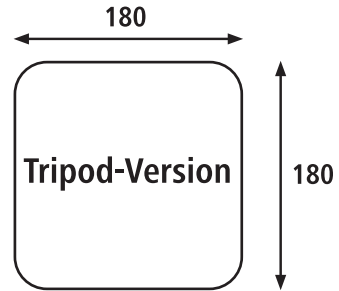

Screen with tripod, 180 x 180 cm

Leinwand mit Stativ, 180 x 180 cm

Screen on tripod  
Leinwand auf Stativ

Screen removed from the tripod  
Leinwand vom Stativ abnehmbar