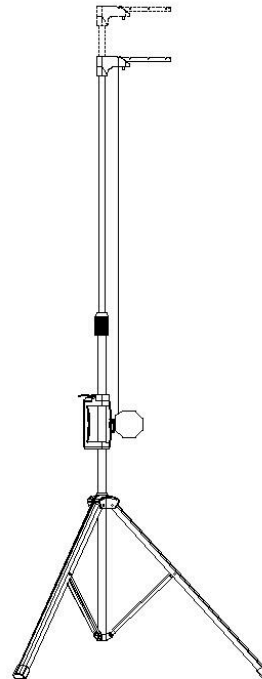

Screen with tripod, 180 x 180 cm

Leinwand mit Stativ, 180 x 180 cm

Screen on tripod  
Leinwand auf Stativ

Screen removed from the tripod  
Leinwand vom Stativ abnehmbar