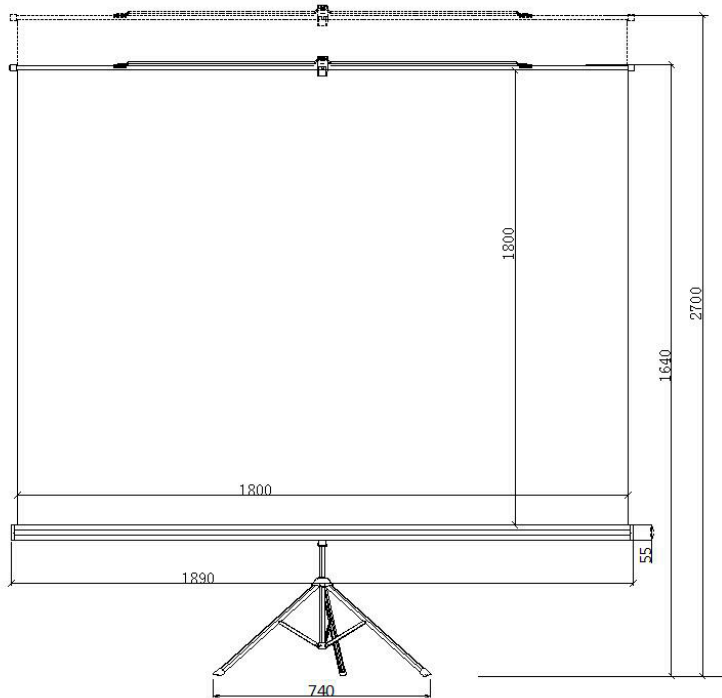

Screen with tripod, 180 x 180 cm

Leinwand mit Stativ, 180 x 180 cm

Screen on tripod  
Leinwand auf Stativ

Screen removed from the tripod  
Leinwand vom Stativ abnehmbar