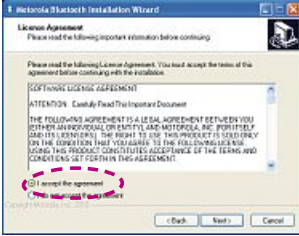

- Lisans koşullarını kabul edin ve "İleri >" butonuna tıklayın