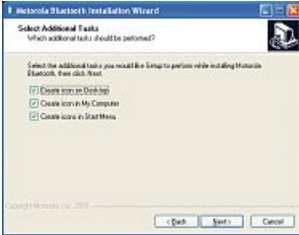

- ◆ İstedığınız kurulum dilini ilgili butona fareyle tıklatarak seçin.

- ◆ Kurulum programını başlatmak için "Sürücüyü yükle" butonuna tıklatın.

- ◆ Sadece Windows Vista ve Windows 7:
"Kullanıcı hesapları denetimi" iletişim kutusunda "Devam et" üzerine tıklatın.

Motorola Bluetooth kurulum sihirbazı başlatılır.

- ◆ "İleri >" butonuna tıklatın.

- ◆ Lisans koşullarını kabul edin ve "İleri >" butonuna tıklayın

- ◆ İstediğiniz kurulum dizinini seçin ve "İleri >" butonuna tıklayın.

- ◆ İstediğiniz ilave kurulum seçeneklerini seçin ve "İleri >" butonuna tıklayın.

- ◆ "Yükle" butonuna tıklayın.
- ◆ Kurulumu tamamlamak için "Son" butonuna tıklayın.

- ◆ Yüklenen "My Bluetooth" yazılımının kullanımına ilişkin ayrıntılı açıklamaları çevrimiçi yardımda bulabilirsiniz.