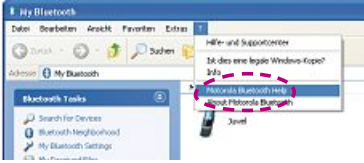

- ◆ İstedığınız kurulum dilini ilgili butona fareyle tıklatarak seçin.

- ◆ Kurulum programını başlatmak için "Sürücüyü yükle" butonuna tıklatın.

- ◆ Sadece Windows Vista ve Windows 7:
"Kullanıcı hesapları denetimi" iletişim kutusunda "Devam et" üzerine tıklatın.

Motorola Bluetooth kurulum sihirbazı başlatılır.

- ◆ "İleri >" butonuna tıklatın.

- ◆ Lisans koşullarını kabul edin ve "İleri >" butonuna tıklayın

- ◆ İstediğiniz kurulum dizinini seçin ve "İleri >" butonuna tıklayın.

- ◆ İstediğiniz ilave kurulum seçeneklerini seçin ve "İleri >" butonuna tıklayın.

- ◆ "Yükle" butonuna tıklayın.
- ◆ Kurulumu tamamlamak için "Son" butonuna tıklayın.

- ◆ Yüklenen "My Bluetooth" yazılımının kullanımına ilişkin ayrıntılı açıklamaları çevrimiçi yardımda bulabilirsiniz.