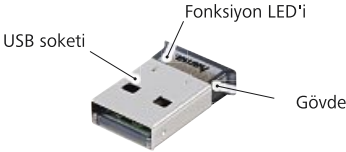

Güvenlik talimatları

Cihazı kullanırken hasarları önlemek için şu güvenlik talimatlarını dikkate alın:

- Çocukların cihazla oynamasına izin vermeyin. Cihaz çocuklar tarafından yutulabilir.
- Hasarlı bir cihazı çalıştırmayın.
- Cihazı açmayın.
- Cihazı neme karşı ve sıvıların içine sızmasına karşı koruyun.

Teslimat kapsamı

Cihaz standart olarak şu bileşenlerle birlikte gönderilir:

- Bluetooth USB adaptörü
- Kurulum CD-ROM'u
- Kurulum talimatı

Özellikler

- Kapsama alanı:
  Sınıf 1 100 metreye kadar (00049238),
  sınıf 2 10 metreye kadar (00049237)
- Bluetooth arabirimine sahip diğer cihazlarla kablosuz bağlantıyı sağlar.