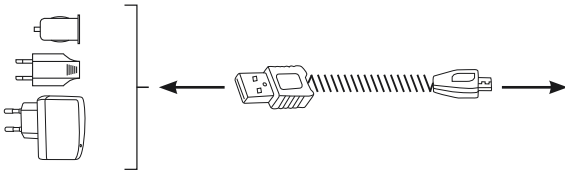

Ⓓ Bedienungsanleitung / ⒼⒷ Operating Instructions

1. Laden über PC / PC charge

2. Mit USB-Ladegerät laden / Charging with USB charger

1. Standard Modus: / 1. Standard mode:

2. Falls der Standard Modus nicht funktioniert, hat Ihr Ladegerät eine spezielle Beschaltung, bitte setzen Sie in diesem Fall den beigegefügt Adapter ein. / If the standard mode does not function, your charger has a special wiring; please use the enclosed adapter in this case.