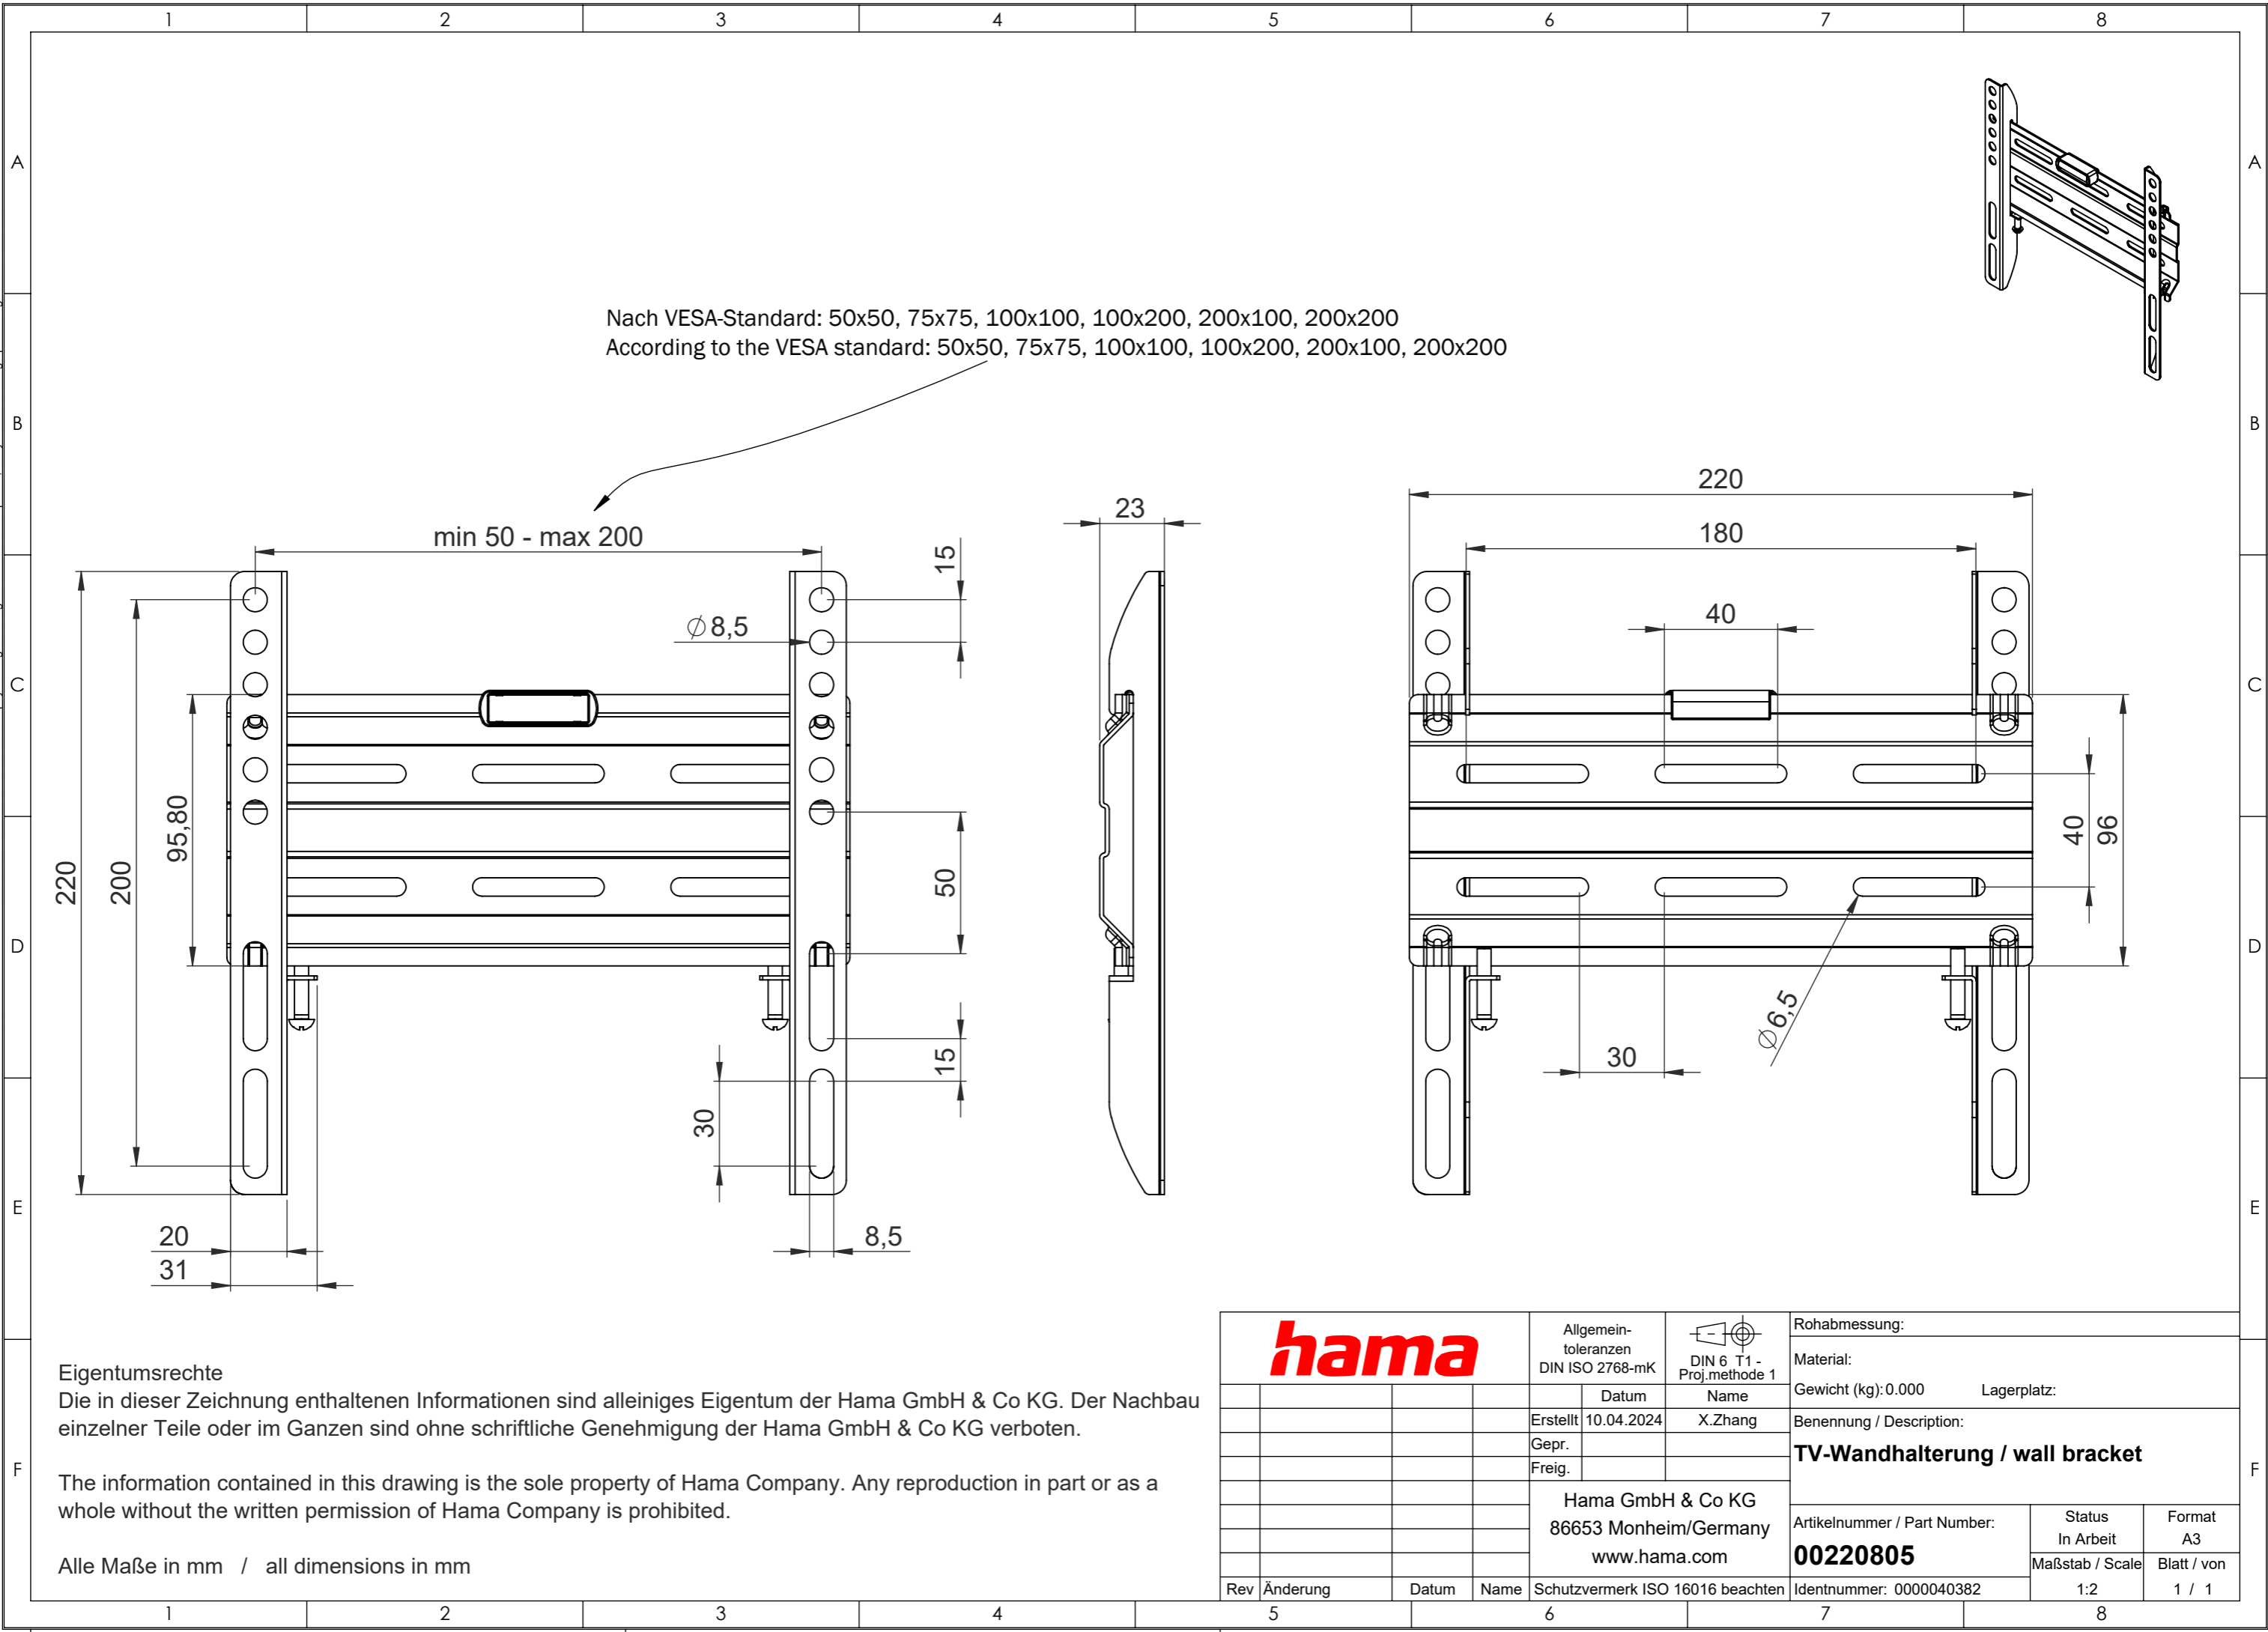

Weitergabe sowie Vervielfältigung dieses Dokuments, Verwertung und Mitteilung seines Inhalts sind verboten, soweit nicht ausdrücklich gestattet. Zuwiderhandlungen verpflichten zu Schadenersatz. Alle Rechte für den Fall der Patent-, Gebrauchsmuster- oder Geschmacksmarkenregistrierung vorbehalten.

Eigentumsrechte

Die in dieser Zeichnung enthaltenen Informationen sind alleiniges Eigentum der Hama GmbH & Co KG. Der Nachbau einzelner Teile oder im Ganzen sind ohne schriftliche Genehmigung der Hama GmbH & Co KG verboten.

The information contained in this drawing is the sole property of Hama Company. Any reproduction in part or as a whole without the written permission of Hama Company is prohibited.

Alle Maße in mm / all dimensions in mm

hama		Allgemein-toleranzen DIN ISO 2768-mK		 DIN 6 T1 - Proj.methode 1		Rohabmessung:	
		Datum		Name		Material:	
		Erstellt 10.04.2024		X.Zhang		Gewicht (kg): 0.000 Lagerplatz:	
		Gepr.				Benennung / Description:	
		Freig.				TV-Wandhalterung / wall bracket	
				Hama GmbH & Co KG		Artikelnummer / Part Number:	
				86653 Monheim/Germany		Status In Arbeit	
				www.hama.com		Format A3	
				Schutzvermerk ISO 16016 beachten		Maßstab / Scale	
Rev		Änderung		Datum		Blatt / von	
						1 / 1	
						Identnummer: 0000040382	
						1:2