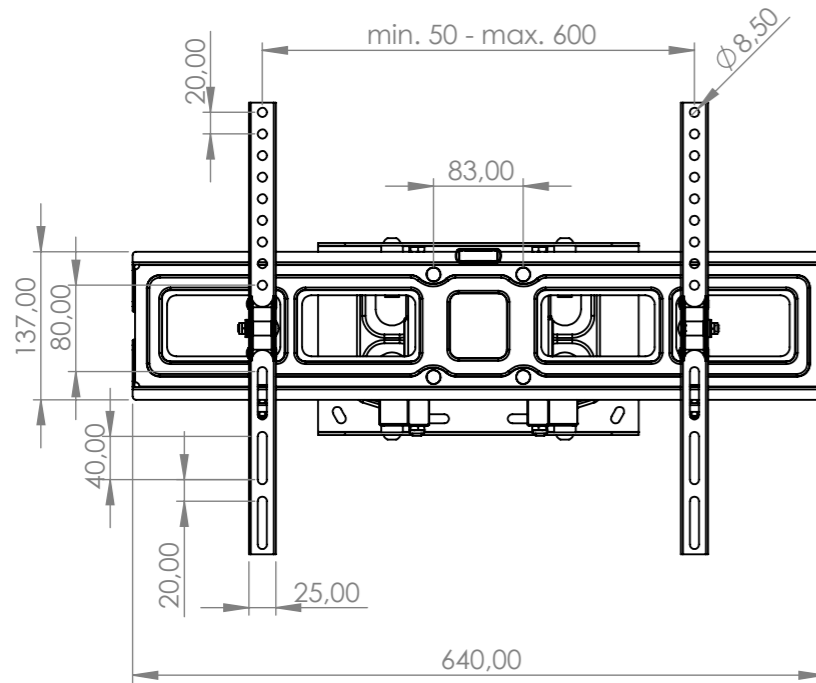

nach VESA Standard: 100 x 100, 100 x 150, 100 x 200,  
200 x 100, 200 x 200, 200 x 300, 300 x 100, 300 x 200,  
300 x 300, 300 x 400, 400 x 200, 400 x 300, 400 x 400,  
500 x 400, 600 x 200, 600 x 300, 600 x 400

Compliant with VESA standard: 100 x 100, 100 x 150,  
100 x 200, 200 x 100, 200 x 200, 200 x 300, 300 x 100,  
300 x 200, 300 x 300, 300 x 400, 400 x 200, 400 x 300,  
400 x 400, 500 x 400, 600 x 200, 600 x 300, 600 x 400

<b>hama</b>				Allgemein-toleranzen DIN ISO 2768-mK		DIN 6 T1 - Proj.methode 1		Rohabmessung:	
				Datum		Name		Material:	
				Erstellt 08.05.2024		X.Zhang		Benennung / Description:	
				Gepr.				TV-Wandhalterung / wall bracket	
				Freig.				Artikelnummer / Part Number:	
				Hama GmbH & Co KG		86653 Monheim/Germany		Status In Arbeit	
				www.hama.com		00220831		Format A3	
Rev				Änderung		Datum		Name	
Schutzvermerk ISO 16016 beachten				Identnummer: 0000056771		Maßstab / Scale 1:7		Blatt / von 1 / 1	