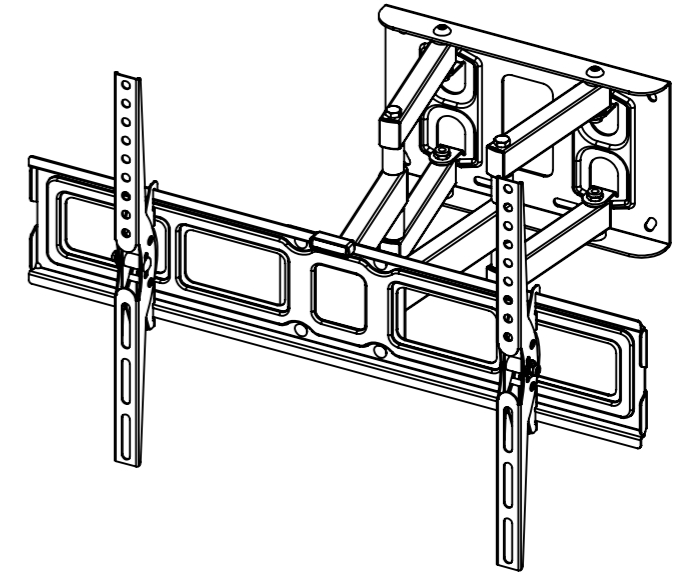

nach VESA Standard: 100 x 100, 100 x 150, 100 x 200,  
200 x 100, 200 x 200, 200 x 300, 300 x 100, 300 x 200,  
300 x 300, 300 x 400, 400 x 200, 400 x 300, 400 x 400,  
500 x 400, 600 x 200, 600 x 300, 600 x 400

Compliant with VESA standard: 100 x 100, 100 x 150,  
100 x 200, 200 x 100, 200 x 200, 200 x 300, 300 x 100,  
300 x 200, 300 x 300, 300 x 400, 400 x 200, 400 x 300,  
400 x 400, 500 x 400, 600 x 200, 600 x 300, 600 x 400

<b>hama</b>				Allgemein-toleranzen DIN ISO 2768-mK		DIN 6 T1 - Proj.methode 1		Rohabmessung:	
				Datum		Name		Material:	
				Erstellt 08.05.2024		X.Zhang		Benennung / Description:	
				Gepr.				TV-Wandhalterung / wall bracket	
				Freig.				Artikelnummer / Part Number:	
				Hama GmbH & Co KG		86653 Monheim/Germany		Status In Arbeit	
				www.hama.com		00220831		Format A3	
Rev				Änderung		Datum		Name	
Schutzvermerk ISO 16016 beachten				Identnummer: 0000056771		Maßstab / Scale 1:7		Blatt / von 1 / 1	