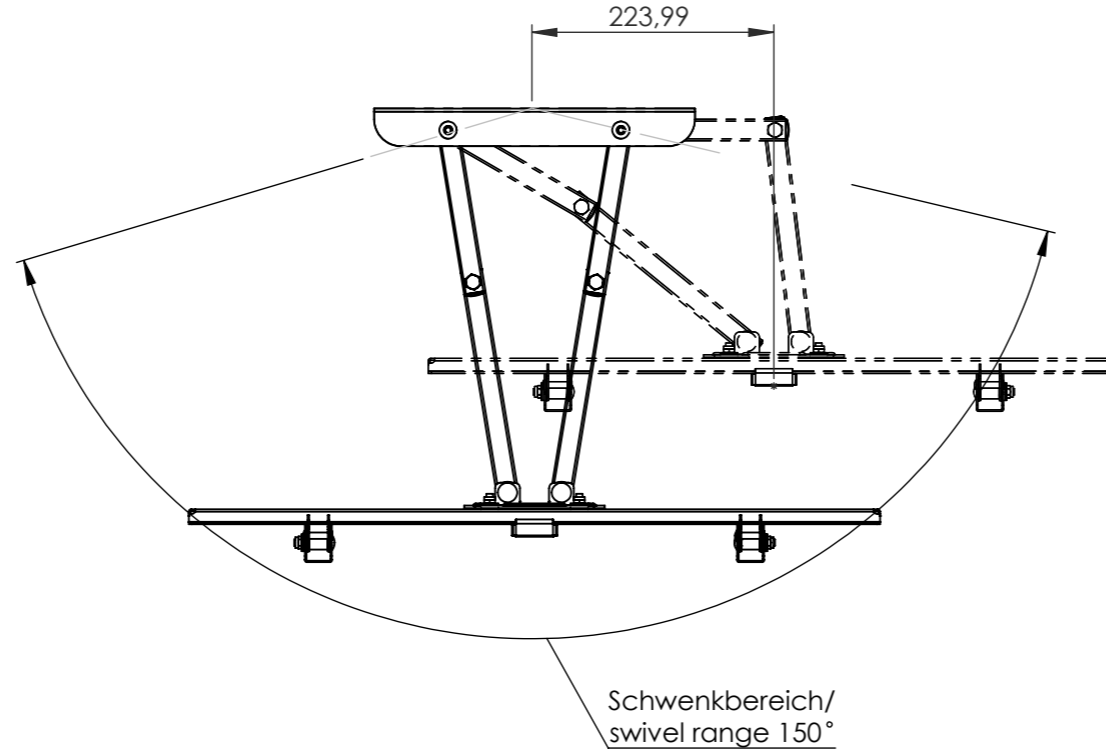

nach VESA Standard: 100 x 100, 100 x 150, 100 x 200,  
200 x 100, 200 x 200, 200 x 300, 300 x 100, 300 x 200,  
300 x 300, 300 x 400, 400 x 200, 400 x 300, 400 x 400,  
500 x 400, 600 x 200, 600 x 300, 600 x 400

Compliant with VESA standard: 100 x 100, 100 x 150,  
100 x 200, 200 x 100, 200 x 200, 200 x 300, 300 x 100,  
300 x 200, 300 x 300, 300 x 400, 400 x 200, 400 x 300,  
400 x 400, 500 x 400, 600 x 200, 600 x 300, 600 x 400

<b>hama</b>				Allgemein-toleranzen DIN ISO 2768-mK		DIN 6 T1 - Proj.methode 1		Rohabmessung:	
				Datum		Name		Material:	
				Erstellt 08.05.2024		X.Zhang		Benennung / Description:	
				Gepr.				TV-Wandhalterung / wall bracket	
				Freig.				Artikelnummer / Part Number:	
				Hama GmbH & Co KG		86653 Monheim/Germany		Status In Arbeit	
				www.hama.com		00220831		Format A3	
Rev				Änderung		Datum		Name	
Schutzvermerk ISO 16016 beachten				Identnummer: 0000056771		Maßstab / Scale 1:7		Blatt / von 1 / 1	