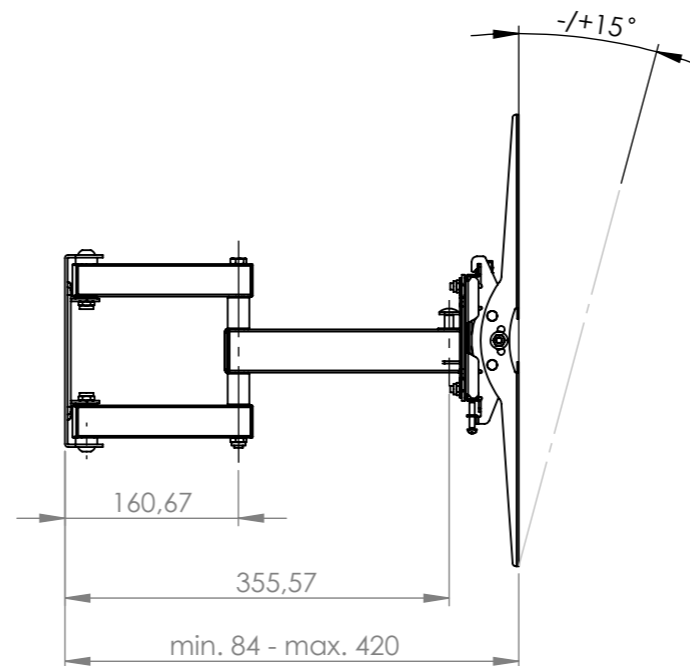

nach VESA Standard: 100 x 100, 100 x 150, 100 x 200,  
200 x 100, 200 x 200, 200 x 300, 300 x 100, 300 x 200,  
300 x 300, 300 x 400, 400 x 200, 400 x 300, 400 x 400,  
500 x 400, 600 x 200, 600 x 300, 600 x 400

Compliant with VESA standard: 100 x 100, 100 x 150,  
100 x 200, 200 x 100, 200 x 200, 200 x 300, 300 x 100,  
300 x 200, 300 x 300, 300 x 400, 400 x 200, 400 x 300,  
400 x 400, 500 x 400, 600 x 200, 600 x 300, 600 x 400

The information contained in this drawing is the sole property of Hama Company. Any reproduction in part or as a whole without the written permission of Hama Company is prohibited.

Alle Maße in mm / all dimensions in mm

<b>hama</b>				Allgemein-toleranzen DIN ISO 2768-mK		DIN 6 T1 - Proj.methode 1		Rohabmessung:	
				Datum		Name		Material:	
				Erstellt 08.05.2024		X.Zhang		Benennung / Description:	
				Gepr.				TV-Wandhalterung / wall bracket	
				Freig.				Artikelnummer / Part Number:	
				Hama GmbH & Co KG		86653 Monheim/Germany		Status In Arbeit	
				www.hama.com		00220831		Format A3	
Rev				Änderung		Datum		Name	
Schutzvermerk ISO 16016 beachten				Identnummer: 0000056771		Maßstab / Scale 1:7		Blatt / von 1 / 1	