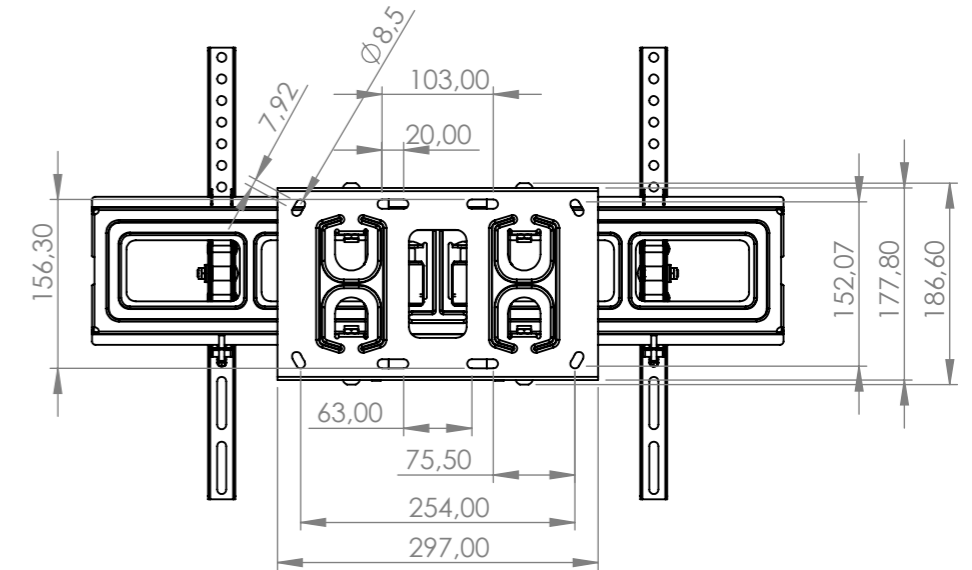

nach VESA Standard: 100 x 100, 100 x 150, 100 x 200,  
200 x 100, 200 x 200, 200 x 300, 300 x 100, 300 x 200,  
300 x 300, 300 x 400, 400 x 200, 400 x 300, 400 x 400,  
500 x 400, 600 x 200, 600 x 300, 600 x 400

Compliant with VESA standard: 100 x 100, 100 x 150,  
100 x 200, 200 x 100, 200 x 200, 200 x 300, 300 x 100,  
300 x 200, 300 x 300, 300 x 400, 400 x 200, 400 x 300,  
400 x 400, 500 x 400, 600 x 200, 600 x 300, 600 x 400

<b>hama</b>				Allgemein-toleranzen DIN ISO 2768-mK		DIN 6 T1 - Proj.methode 1		Rohabmessung:	
				Datum		Name		Material:	
				Erstellt 08.05.2024		X.Zhang		Benennung / Description:	
				Gepr.				TV-Wandhalterung / wall bracket	
				Freig.				Artikelnummer / Part Number:	
				Hama GmbH & Co KG		86653 Monheim/Germany		Status In Arbeit	
				www.hama.com		00220831		Format A3	
Rev				Änderung		Datum		Name	
Schutzvermerk ISO 16016 beachten				Identnummer: 0000056771		Maßstab / Scale 1:7		Blatt / von 1 / 1	