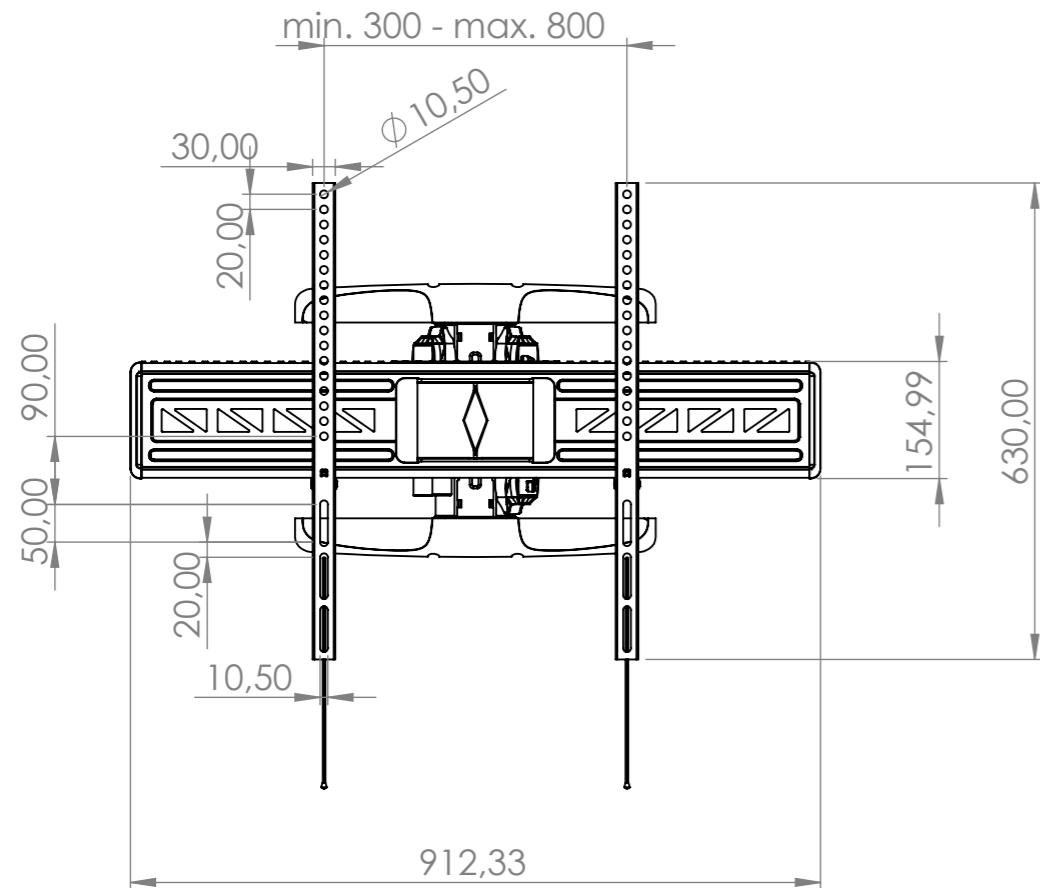

nach VESA-Standard: 300x100, 300x200, 300x300, 300 x 400, 400 x 200, 400 x 300, 400 x 400, 500 x 400, 600 x 200, 600 x 300, 600 x 400, 600 x 500, 600 x 600, 800 x 200, 800 x 400, 800 x 500, 800 x 600

Compliant with VESA standard: 300x100, 300x200, 300x300, 300 x 400, 400 x 200, 400 x 300, 400 x 400, 500 x 400, 600 x 200, 600 x 300, 600 x 400, 600 x 500, 600 x 600, 800 x 200, 800 x 400, 800 x 500, 800 x 600

Schwenkbereich/
swivel range 180°

Eigentumsrechte

Die in dieser Zeichnung enthaltenen Informationen sind alleiniges Eigentum der Hama GmbH & Co KG. Der Nachbau einzelner Teile oder im Ganzen sind ohne schriftliche Genehmigung der Hama GmbH & Co KG verboten.

hama		Allgemein-toleranzen DIN ISO 2768-mK		Rohabmessung:	
		Datum	Name	Material: .	
		Erstellt 10.05.2024	X.Zhang	Gewicht (kg): 1,882 Lagerplatz:	
		Gepr.		Benennung / Description:	
		Freig.		TV-Wandhalterung / wall bracket	
		Hama GmbH & Co KG		Artikelnummer / Part Number:	Status
		86653 Monheim/Germany		00220838	In Arbeit
		www.hama.com			Format
Rev	Änderung	Datum	Name	Identnummer: 0000025639	Maßstab / Scale
					Blatt / von
					1:10
					1 / 1