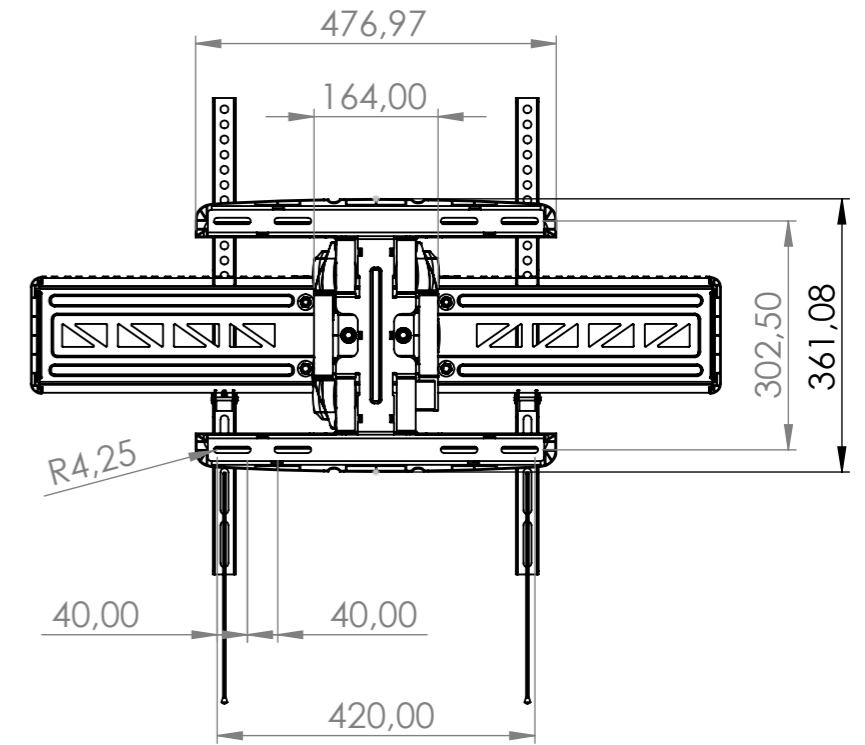

nach VESA-Standard: 300x100, 300x200, 300x300, 300 x 400, 400 x 200, 400 x 300, 400 x 400, 500 x 400, 600 x 200, 600 x 300, 600 x 400, 600 x 500, 600 x 600, 800 x 200, 800 x 400, 800 x 500, 800 x 600

Compliant with VESA standard: 300x100, 300x200, 300x300, 300 x 400, 400 x 200, 400 x 300, 400 x 400, 500 x 400, 600 x 200, 600 x 300, 600 x 400, 600 x 500, 600 x 600, 800 x 200, 800 x 400, 800 x 500, 800 x 600

Schwenkbereich/
swivel range 180°

Eigentumsrechte

Die in dieser Zeichnung enthaltenen Informationen sind alleiniges Eigentum der Hama GmbH & Co KG. Der Nachbau einzelner Teile oder im Ganzen sind ohne schriftliche Genehmigung der Hama GmbH & Co KG verboten.

hama		Allgemein-toleranzen DIN ISO 2768-mK		Rohabmessung:	
		Datum	Name	Material: .	
		Erstellt 10.05.2024	X.Zhang	Gewicht (kg): 1,882 Lagerplatz:	
		Gepr.		Benennung / Description:	
		Freig.		TV-Wandhalterung / wall bracket	
		Hama GmbH & Co KG		Artikelnummer / Part Number:	Status
		86653 Monheim/Germany		00220838	In Arbeit
		www.hama.com			Format
Rev	Änderung	Datum	Name	Identnummer: 0000025639	Maßstab / Scale
					Blatt / von
					1:10
					1 / 1