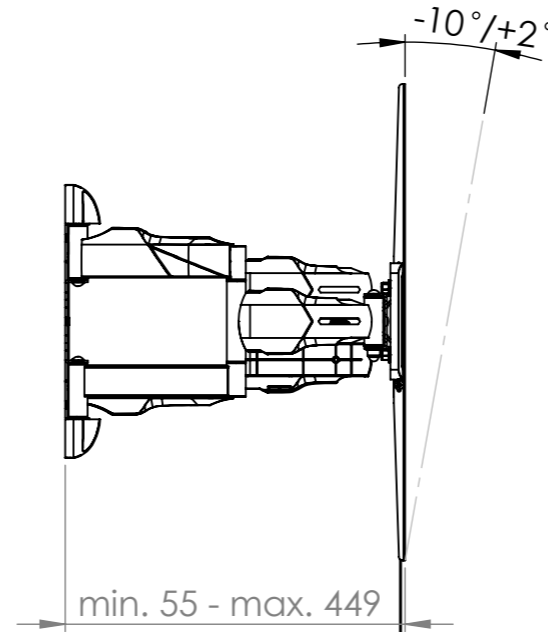

nach VESA-Standard: 300x100, 300x200, 300x300, 300 x 400, 400 x 200, 400 x 300, 400 x 400, 500 x 400, 600 x 200, 600 x 300, 600 x 400, 600 x 500, 600 x 600, 800 x 200, 800 x 400, 800 x 500, 800 x 600

Compliant with VESA standard: 300x100, 300x200, 300x300, 300 x 400, 400 x 200, 400 x 300, 400 x 400, 500 x 400, 600 x 200, 600 x 300, 600 x 400, 600 x 500, 600 x 600, 800 x 200, 800 x 400, 800 x 500, 800 x 600

Schwenkbereich/
swivel range 180°

Eigentumsrechte

Die in dieser Zeichnung enthaltenen Informationen sind alleiniges Eigentum der Hama GmbH & Co KG. Der Nachbau einzelner Teile oder im Ganzen sind ohne schriftliche Genehmigung der Hama GmbH & Co KG verboten.

hama		Allgemein-toleranzen DIN ISO 2768-mK		Rohabmessung:	
		Datum	Name	Material: .	
		Erstellt 10.05.2024	X.Zhang	Gewicht (kg): 1,882 Lagerplatz:	
		Gepr.		Benennung / Description:	
		Freig.		TV-Wandhalterung / wall bracket	
		Hama GmbH & Co KG		Artikelnummer / Part Number:	Status
		86653 Monheim/Germany		00220838	In Arbeit
		www.hama.com			Format
Rev	Änderung	Datum	Name	Identnummer: 0000025639	Maßstab / Scale
					Blatt / von
					1:10
					1 / 1