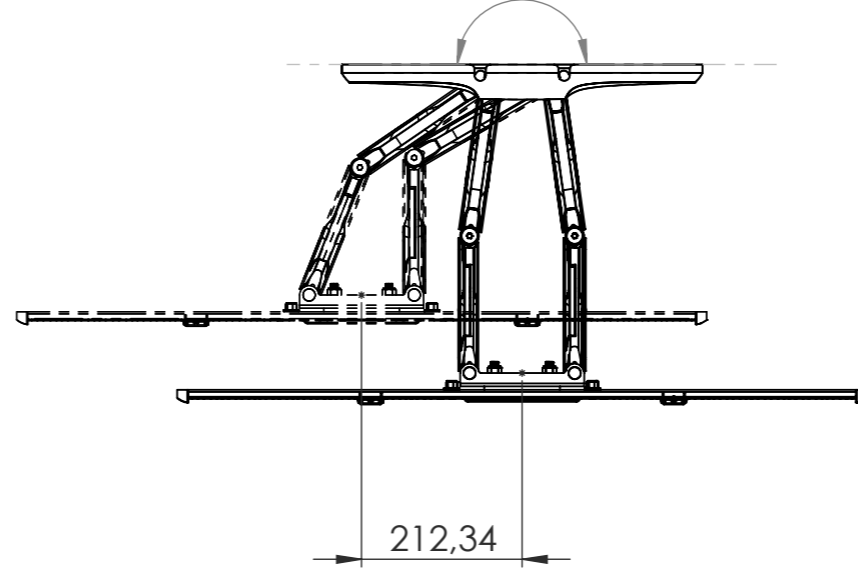

nach VESA-Standard: 300x100, 300x200, 300x300, 300 x 400, 400 x 200, 400 x 300, 400 x 400, 500 x 400, 600 x 200, 600 x 300, 600 x 400, 600 x 500, 600 x 600, 800 x 200, 800 x 400, 800 x 500, 800 x 600

Compliant with VESA standard: 300x100, 300x200, 300x300, 300 x 400, 400 x 200, 400 x 300, 400 x 400, 500 x 400, 600 x 200, 600 x 300, 600 x 400, 600 x 500, 600 x 600, 800 x 200, 800 x 400, 800 x 500, 800 x 600

Schwenkbereich/
swivel range 180°

Eigentumsrechte

Die in dieser Zeichnung enthaltenen Informationen sind alleiniges Eigentum der Hama GmbH & Co KG. Der Nachbau einzelner Teile oder im Ganzen sind ohne schriftliche Genehmigung der Hama GmbH & Co KG verboten.

The information contained in this drawing is the sole property of Hama Company. Any reproduction in part or as a whole without the written permission of Hama Company is prohibited.

Alle Maße in mm / all dimensions in mm

hama		Allgemein-toleranzen DIN ISO 2768-mK		Rohabmessung:	
		Datum	Name	Material: .	
		Erstellt 10.05.2024	X.Zhang	Gewicht (kg): 1,882 Lagerplatz:	
		Gepr.		Benennung / Description:	
		Freig.		TV-Wandhalterung / wall bracket	
		Hama GmbH & Co KG		Artikelnummer / Part Number:	Status
		86653 Monheim/Germany		00220838	In Arbeit
		www.hama.com			Format
Rev	Änderung	Datum	Name	Identnummer: 0000025639	Maßstab / Scale
					Blatt / von
					1:10
					1 / 1