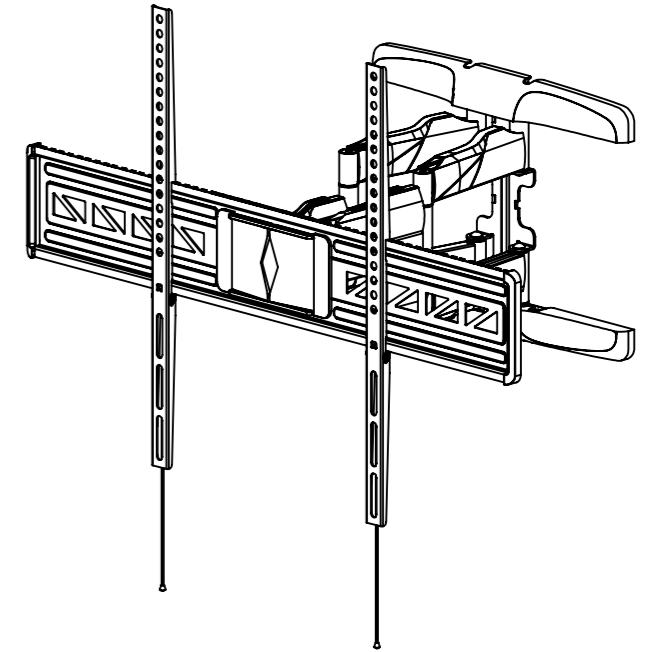

nach VESA-Standard: 300x100, 300x200, 300x300, 300 x 400, 400 x 200, 400 x 300, 400 x 400, 500 x 400, 600 x 200, 600 x 300, 600 x 400, 600 x 500, 600 x 600, 800 x 200, 800 x 400, 800 x 500, 800 x 600

Compliant with VESA standard: 300x100, 300x200, 300x300, 300 x 400, 400 x 200, 400 x 300, 400 x 400, 500 x 400, 600 x 200, 600 x 300, 600 x 400, 600 x 500, 600 x 600, 800 x 200, 800 x 400, 800 x 500, 800 x 600

Schwenkbereich/
swivel range 180°

Eigentumsrechte

Die in dieser Zeichnung enthaltenen Informationen sind alleiniges Eigentum der Hama GmbH & Co KG. Der Nachbau einzelner Teile oder im Ganzen sind ohne schriftliche Genehmigung der Hama GmbH & Co KG verboten.

hama		Allgemein-toleranzen DIN ISO 2768-mK		Rohabmessung:	
		Datum	Name	Material: .	
		Erstellt 10.05.2024	X.Zhang	Gewicht (kg): 1,882 Lagerplatz:	
		Gepr.		Benennung / Description:	
		Freig.		TV-Wandhalterung / wall bracket	
		Hama GmbH & Co KG		Artikelnummer / Part Number:	Status
		86653 Monheim/Germany		00220838	In Arbeit
		www.hama.com			Format
Rev	Änderung	Datum	Name	Identnummer: 0000025639	Maßstab / Scale
					Blatt / von
					1:10
					1 / 1