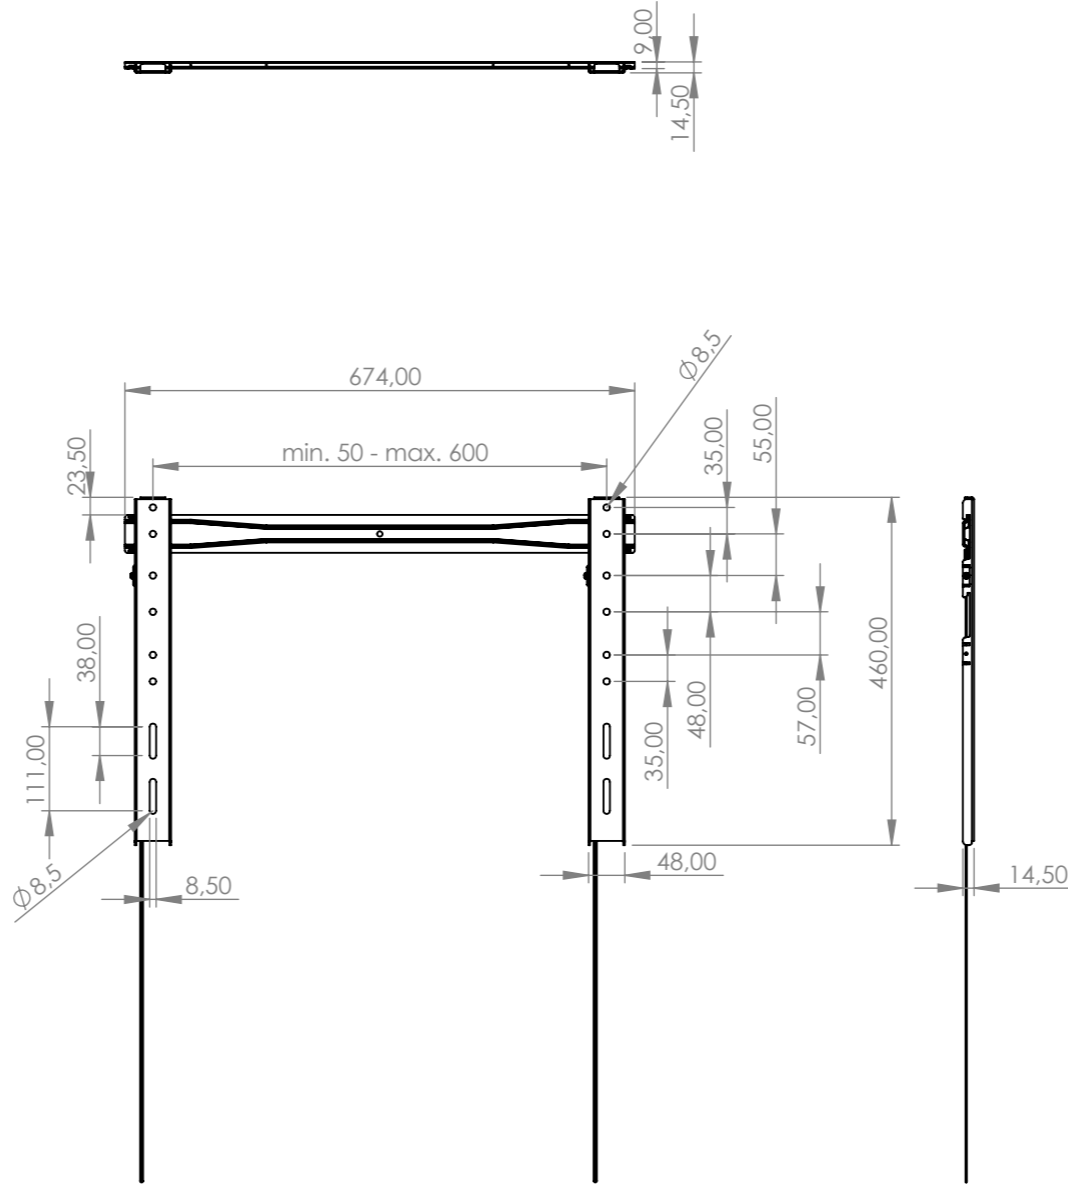

Nach VESA-Standard: 50x50, 75x75, 75x100, 100x100, 100x150, 100x200, 200x100, 200x200, 200x300, 200x400, 300x100, 300x200, 300x300, 300x400, 400x100, 400x200, 400x300, 400x400, 600x100, 600x200, 600x300, 600x400

Compliant with VESA standard: 50x50, 75x75, 75x100, 100x100, 100x150, 100x200, 200x100, 200x200, 200x300, 200x400, 300x100, 300x200, 300x300, 300x400, 400x100, 400x200, 400x300, 400x400, 600x100, 600x200, 600x300, 600x400

Eigentumsrechte

Die in dieser Zeichnung enthaltenen Informationen sind alleiniges Eigentum der Hama GmbH & Co KG. Der Nachbau einzelner Teile oder im Ganzen sind ohne schriftliche Genehmigung der Hama GmbH & Co KG verboten. The information contained in this drawing is the sole property of Hama Company. Any reproduction in part or as a whole without the written permission of Hama Company is prohibited. Alle Maße in mm / all dimensions in mm

hama		Allgemeintoleranzen DIN ISO 2768-mK		DIN 6 T1 - Proj.methode 1		Rohabmessung:	
		Datum	Name			Material:	
		Erstellt	23.05.2024	X.Zhang		Gewicht (kg): Lagerplatz:	
		Gepr.				Benennung / Description:	
		Freig.				TV Wandhalterung/wall bracket	
		Hama GmbH & Co KG 86653 Monheim/Germany www.hama.com				Artikelnummer / Part Number:	
		Schutzvermerk ISO 16016 beachten				Status In Arbeit	
						Format A3	
						Maßstab / Scale 1:10	
						Blatt / von 1 / 1	
Rev	Änderung	Datum	Name	Identnummer: 0000102619